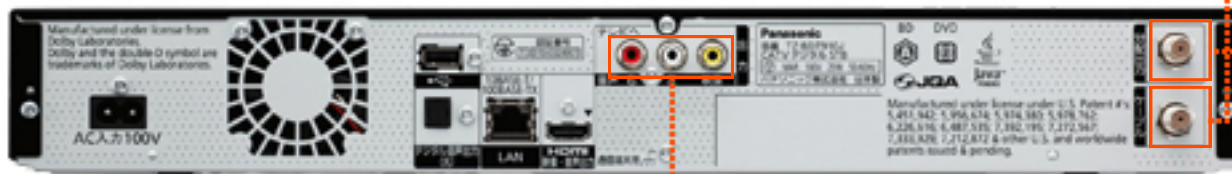

# TZ-BDT910J 映像・音声ケーブルでつなぐ

J:COM アンテナ端子

アンテナケーブル

ケーブル入力

アンテナケーブル

分配出力

アンテナ入力

セットトップボックス(背面)

テレビ

映像・音声出力

映像・音声入力

映像・音声ケーブル