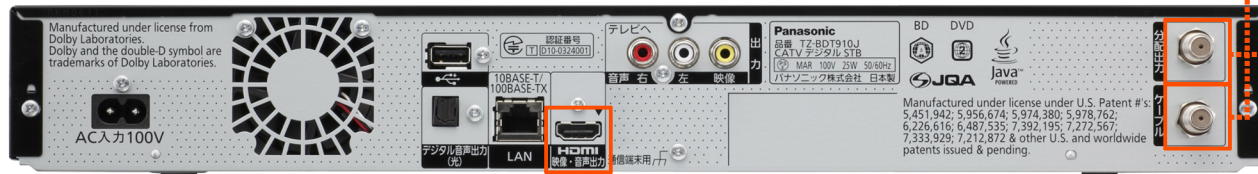

TZ-BDT910J HDMIケーブルでつなぐ

J:COM アンテナ端子

アンテナケーブル

ケーブル入力

アンテナケーブル

分配出力

アンテナ入力

セットトップボックス(背面)

テレビ

HDMI出力

HDMI入力

HDMIケーブル